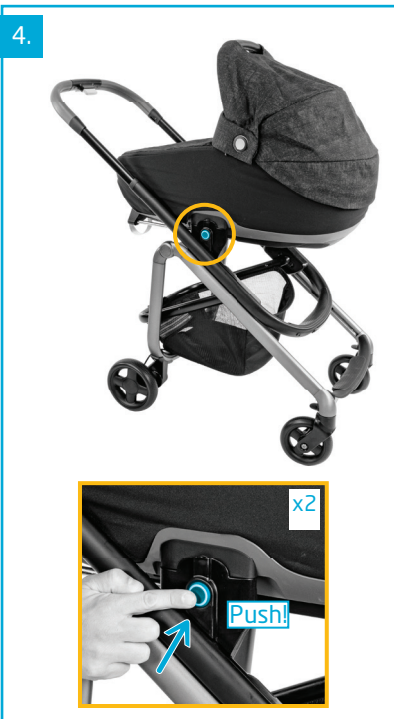

HE לקבלת מידע מעודכן על יכולות תאימות ייחודיות, פשוט באינטרנט - אל תשתמשו במוצרים אחרים

AR لتحديث التوافق الفريد ، يرجى التحقق عبر الإنترنت - لا تستخدم منتجات أخرى.

46 | Lila SP 6 M / Max 22 kg | Maxi-Cosi

EN	Stroller + car seat	SK	Kočik + detská autosedačka
FR	Poussette + siège auto	BG	Количка + Детска седалка за кола
DE	Kinderwagen + Babyschale	UK	Коляска + автокрісло
NL	Wandelwagen + autozitje voor baby's	HU	Babakocsi + gyermek biztonsági autósülés
IT	Passeggino + seggiolino auto	SL	Otroški voziček + otroški avtosedež
SV	Barnvagn + babyskydd	ET	Lapsevanker + lapse autoiste
DA	Klapvogn + babysæde	CZ	Kočárek + dětská autosedačka
FI	Rattaat + vauvan turv	EL	Καρότσι + κάθισμα αυτοκινήτου
PL	Wózek + fotelik samochodowy	RO	Cărucior + scaun automobil pentru co
NO	Vogn + bilsete for babyer	HE	טיולון + מושב
RU	Коляска + автокрес	AR	عربة الأطفال + كرسي أوتوماتيكي للزّرع
TR	Puset + oto güvenli koltuğu		
HR	Kolica + auto sjedalica za bebu		