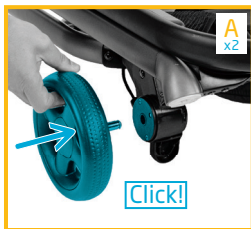

1.

Maxi-Cosi | Lila SP 6 M / Max 22 kg | 11