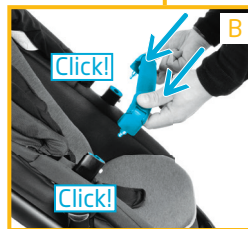

www.maxi-cosi.com

1.

Maxi-Cosi | Lila SP 6 M / Max 22 kg | 11

2.

3.

Maxi-Cosi | Lila SP 6 M / Max 22 kg | 13

EN	Folding	HR	Sklapanje
FR	Pliage	SK	Skladanie
DE	Zusammenfalten	BG	Сгъване
NL	Invouwen	UK	Складання
IT	Chiusura	HU	Összecsukás
SV	Ihopfälld	SL	Zlaganje
DA	Sammenfoldning	ET	Kokkupanemine
FI	Kokoon taittaminen	CZ	Skládání
PL	Składanie	EL	Κλείσιμο
NO	Sammenlegging	RO	Pliere
RU	Складывание	HE	קיפול
TR	Katlanma	AR	الطي