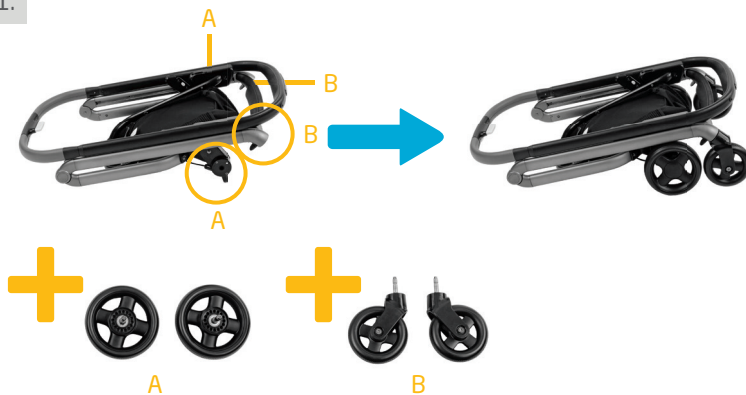

1.

Maxi-Cosi | Lila SP 6 M / Max 22 kg | 11