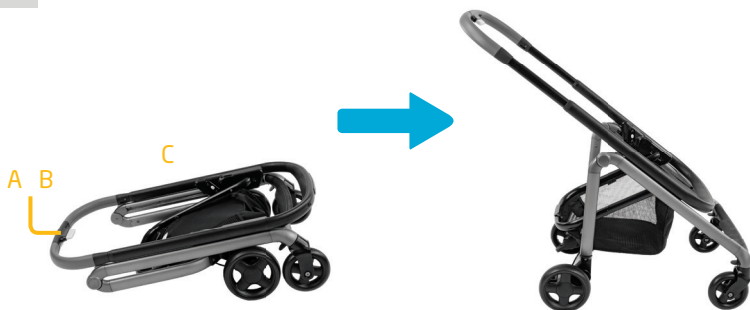

www.maxi-cosi.com

1.

Maxi-Cosi | Lila SP 6 M / Max 22 kg | 11

2.

3.

Maxi-Cosi | Lila SP 6 M / Max 22 kg | 13

EN	Folding	HR	Sklapanje
FR	Pliage	SK	Skladanie
DE	Zusammenfalten	BG	Сгъване
NL	Invouwen	UK	Складання
IT	Chiusura	HU	Összecsukás
SV	Ihopfälld	SL	Zlaganje
DA	Sammenfoldning	ET	Kokkupanemine
FI	Kokoon taittaminen	CZ	Skládání
PL	Składanie	EL	Κλείσιμο
NO	Sammenlegging	RO	Pliere
RU	Складывание	HE	קיפול
TR	Katlanma	AR	الطي