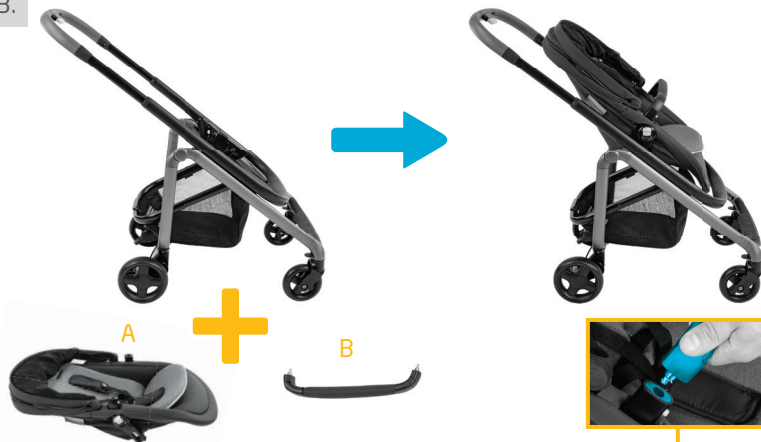

www.maxi-cosi.com

1.

Maxi-Cosi | Lila SP 6 M / Max 22 kg | 11

2.

3.

Maxi-Cosi | Lila SP 6 M / Max 22 kg | 13

EN	Folding	HR	Sklapanje
FR	Pliage	SK	Skladanie
DE	Zusammenfalten	BG	Сгъване
NL	Invouwen	UK	Складання
IT	Chiusura	HU	Összecsukás
SV	Ihopfälld	SL	Zlaganje
DA	Sammenfoldning	ET	Kokkupanemine
FI	Kokoon taittaminen	CZ	Skládání
PL	Składanie	EL	Κλείσιμο
NO	Sammenlegging	RO	Pliere
RU	Складывание	HE	קיפול
TR	Katlanma	AR	الطي