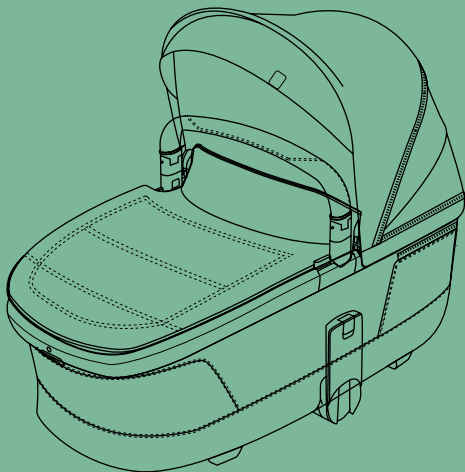

Fame Carrycot

0 M - 6 M

Max 9 kg

MAXI-COSI®

We carry the future

UK specific

EN
IMPORTANT
READ CAREFULLY AND KEEP FOR FUTURE REFERENCE.

FR
IMPORTANT
À LIRE ATTENTIVEMENT ET À CONSERVER POUR
RÉFÉRENCE ULTÉRIEURE.